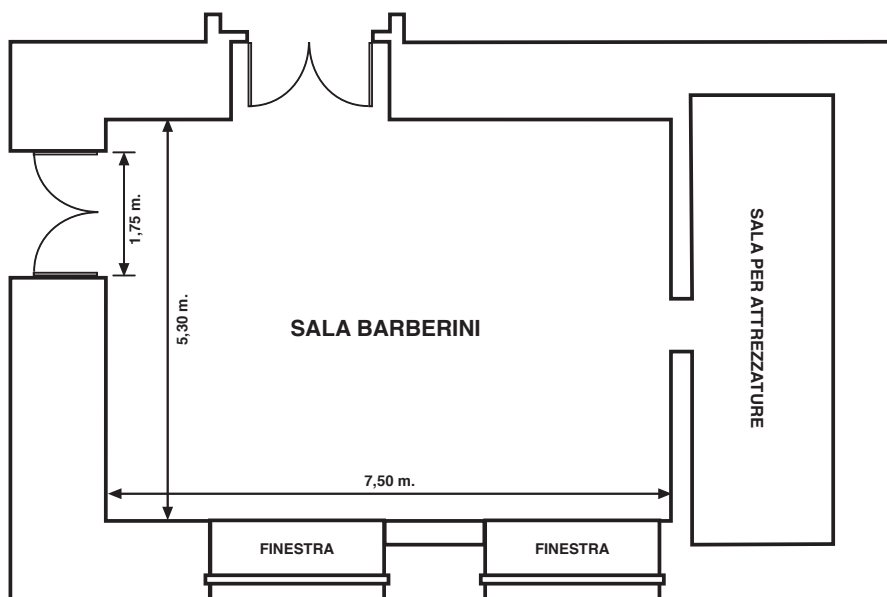

Hotel Splendide Royal

Via di Porta Pinciana, 14
00187 Roma, Italia
Tel. (+39) 06 421689
Fax (+39) 06 421 68800

splendide@splendideroyal.com
www.splendideroyal.com

Planimetria delle sale

Sala Barberini

Area 40mq. - Dimensioni 7,50m. x 5,30m. - Altezza 3,90m.

Capacità ricettiva

Ricevimento	60
Teatro	55
Banchi scuola	25
Tavolo a ferro di cavallo	24
Tavolo a ferro di cavallo chiuso	28
Tavolo imperiale	20

Sala Ludovisi

Area 33mq.
Dimensioni 7,30m. x 4,50m.
Altezza 3,55m.

Capacità ricettiva

Ricevimento	40
Teatro	30
Tavolo imperiale	20