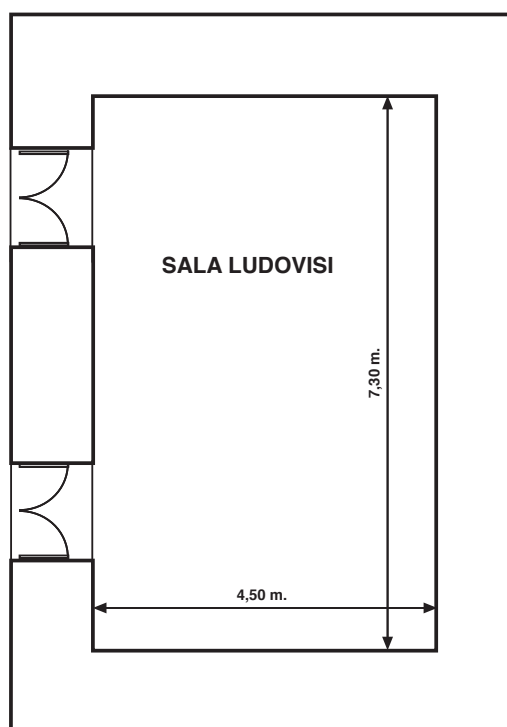

Hotel Splendide Royal

Via di Porta Pinciana, 14
00187 Roma, Italia
Tel. (+39) 06 421689
Fax (+39) 06 421 68800

splendide@splendideroyal.com
www.splendideroyal.com

Planimetria delle sale

Sala Barberini

Area 40mq. - Dimensioni 7,50m. x 5,30m. - Altezza 3,90m.

Capacità ricettiva

Ricevimento	60
Teatro	55
Banchi scuola	25
Tavolo a ferro di cavallo	24
Tavolo a ferro di cavallo chiuso	28
Tavolo imperiale	20

Sala Ludovisi

Area 33mq.
Dimensioni 7,30m. x 4,50m.
Altezza 3,55m.

Capacità ricettiva

Ricevimento	40
Teatro	30
Tavolo imperiale	20